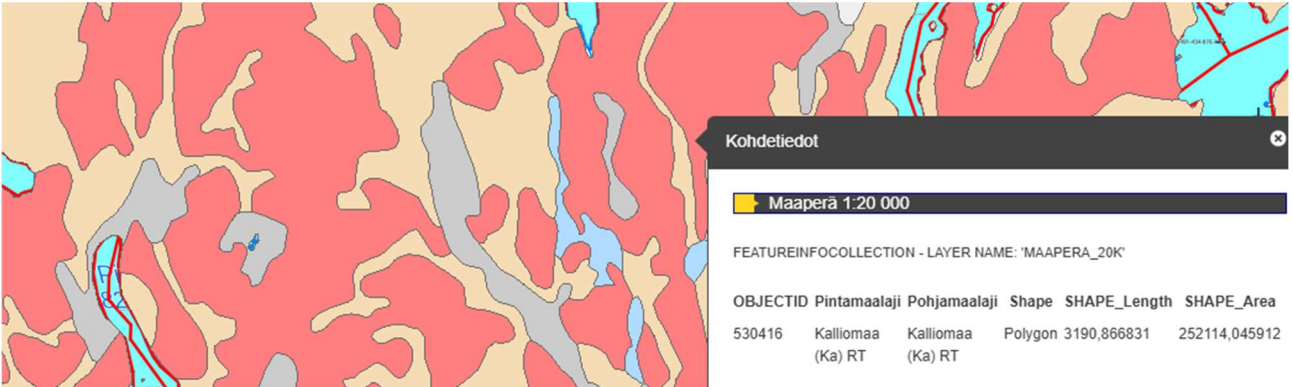

Lastauspaikkamahdollisuuksia vihreällä

Kohdeliedot

Maaperä 1:20 000

FEATUREINFOCOLLECTION - LAYER NAME: 'MAAPERÄ_20K'

OBJECTID	Pintamaalaji	Pohjamaalaji	Shape	SHAPE_Length	SHAPE_Area
530416	Kalliomaa (Ka) RT	Kalliomaa (Ka) RT	Polygon	3190,866831	252114,045912

Kallioperä